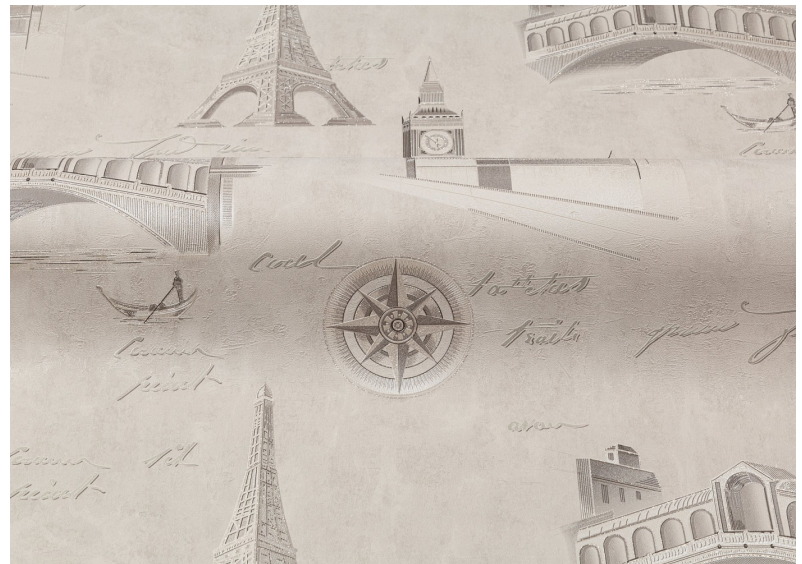

Рулонов в коробке: 8

Тип рисунка: Сюжетный рисунок

Стиль артикула: Современный

Современный городской мотив выполнен рифельным штрихом

Зеркальные силуэты европейских городов навевают мечты о романтике Венеции, Лондона и Парижа. Графичный мотив воплощает художественные элементы гравюры, а текстуры аккуратно прочерчены разнонаправленным штрихом.